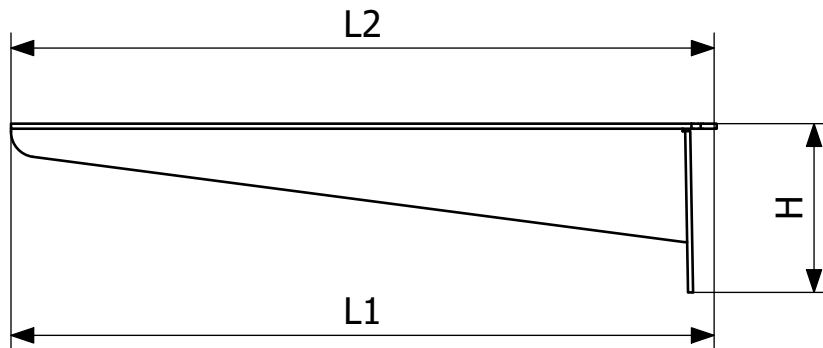

Item Number	820121-470H
Item Color	Stainless
Material	Stainless steel 1.4301
Size	D=470 mm

Surface

Polish

Item Number

820121-570H

Item Color

Stainless

Material

Stainless steel 1.4301

Size

D=570 mm

Surface

Polish

Art nr	H	L1	L2
820121-170H	50	170	180
820121-270H	67	270	280
820121-370H	84	370	380
820121-470H	101	470	480
820121-570H	117	570	580