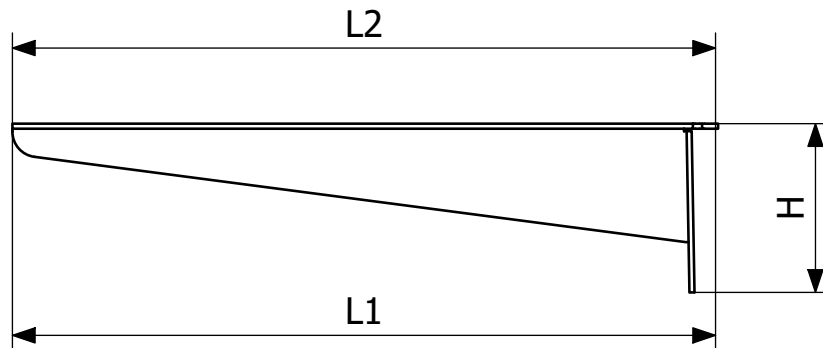

<b>Item Number</b>	820120-470V
<b>Item Color</b>	Stainless
<b>Material</b>	Stainless steel 1.4301
<b>Size</b>	D=470 mm

**Surface**

Polish

**Item Number**

820120-570V

**Item Color**

Stainless

**Material**

Stainless steel 1.4301

**Size**

D=570 mm

**Surface**

Polish

Art nr	H	L1	L2
820120-170V	50	170	180
820120-270V	67	270	280
820120-370V	84	370	380
820120-470V	101	470	480
820120-570V	117	570	580